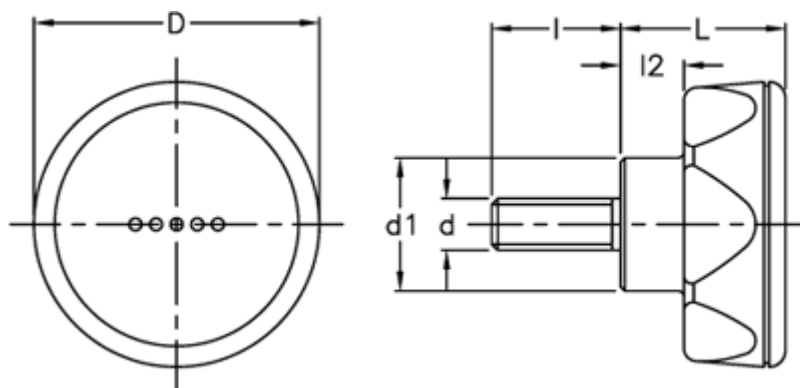

Varenummer: 23052224616
Beskrivelse: E+G Drejeknop
ELK.56-p M10x30-C6 rød dækkape

Mål

D = 56
d1 = 26.5
d 6g = M10
l = 30
L = 29
l2 = 11